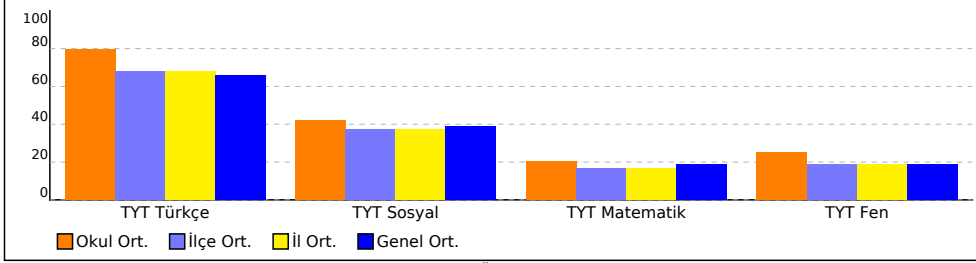

OKUL TEST BAZLI NET LİSTESİ (TYT sıralı)

İL		İLÇE		OKUL			SINAV ADI									KATILIMLAR									
																Okul	İlçe	İl	Genel						
BAYBURT		BAYBURT MERKEZ		Rekabet Kurumu Kız Anadolu Lisesi			TYT 2. DENEME (1.OTURUM)									95	210	210	4235						
Sıra	Ö.No	İsim	Sınıf	TYT Türkçe			TYT Sosyal			TYT Matematik			TYT Fen			Toplam			TYT						
				D	Y	N	D	Y	N	D	Y	N	D	Y	N	D	Y	N	Puan	Sn	Okul	İlçe	İl	Genel	
Genel Ortalama				28,4	7,9	26,38	9,1	5,4	7,77	8,8	4,8	7,60	4,8	4,3	3,76	51,1	22,4	45,51	245,110						
Okul Ortalaması				33,2	5,0	31,94	9,6	4,6	8,42	9,4	4,8	8,21	6,1	4,6	4,99	58,3	19,0	53,56	267,810						

TESTLERİ NET ORTALAMALARINA GÖRE KIYASLAMA