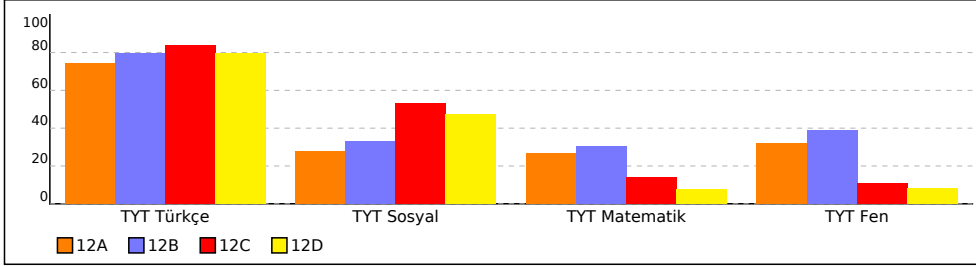

## OKUL TEST BAZLI NET LİSTESİ (TYT sıralı)

İL		İLÇE		OKUL			SINAV ADI									KATILIMLAR									
																Okul	İlçe	İl	Genel						
BAYBURT		BAYBURT MERKEZ		Rekabet Kurumu Kız Anadolu Lisesi			TYT 2. DENEME (1.OTURUM)									95	210	210	4235						
Sıra	Ö.No	İsim	Sınıf	TYT Türkçe			TYT Sosyal			TYT Matematik			TYT Fen			Toplam			TYT						
				D	Y	N	D	Y	N	D	Y	N	D	Y	N	D	Y	N	Puan	Sn	Okul	İlçe	İl	Genel	
Genel Ortalama				28,4	7,9	26,38	9,1	5,4	7,77	8,8	4,8	7,60	4,8	4,3	3,76	51,1	22,4	45,51	245,110						
Okul Ortalaması				33,2	5,0	31,94	9,6	4,6	8,42	9,4	4,8	8,21	6,1	4,6	4,99	58,3	19,0	53,56	267,810						

TESTLERİ NET ORTALAMALARINA GÖRE KIYASLAMA

PUAN ORT. GÖRE KIYAS

NET ORTALAMASINA GÖRE ŞUBE KARŞILAŞTIRMA

PUANA GÖRE ŞUBE KIYAS