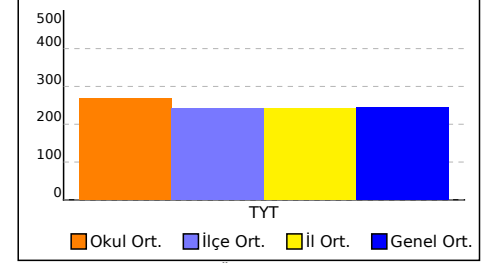

PUAN ORT. GÖRE KIYAS