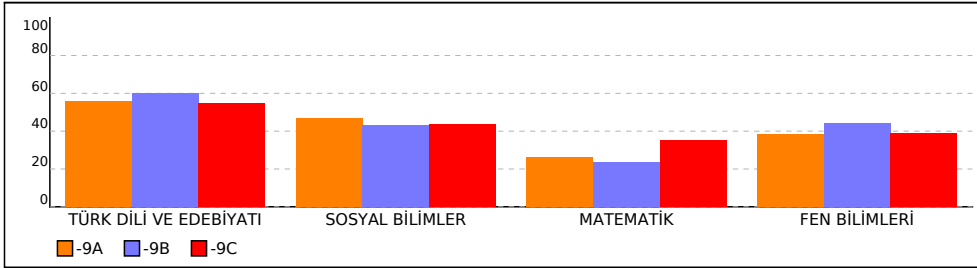

NET ORTALAMASINA GÖRE ŞUBE KARŞILAŞTIRMA