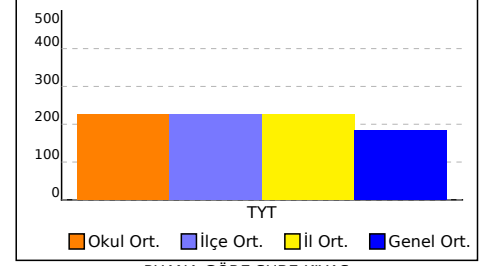

PUAN ORT. GÖRE KIYAS