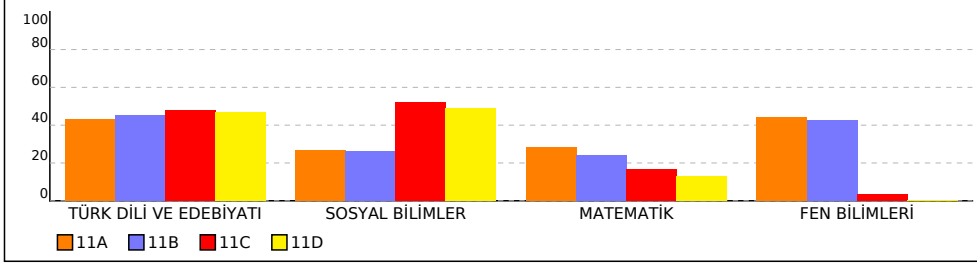

NET ORTALAMASINA GÖRE ŞUBE KARŞILAŞTIRMA