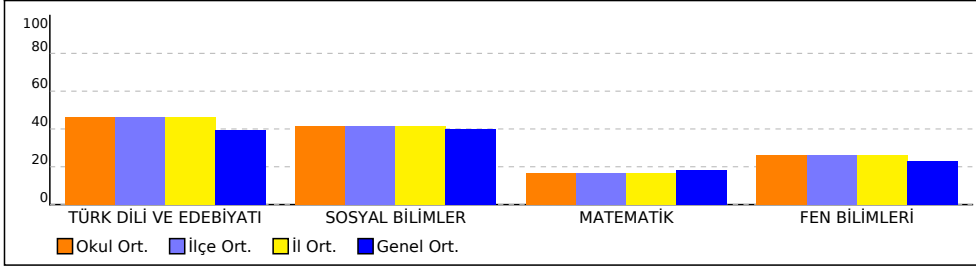

TESTLERİ NET ORTALAMALARINA GÖRE KIYASLAMA