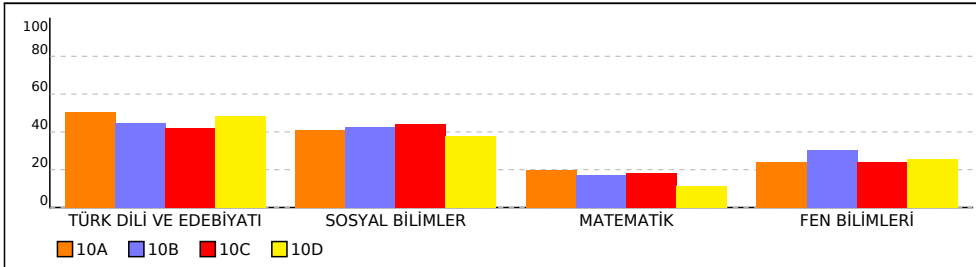

NET ORTALAMASINA GÖRE ŞUBE KARŞILAŞTIRMA