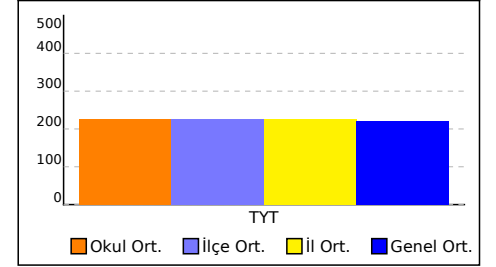

PUAN ORT. GÖRE KIYAS