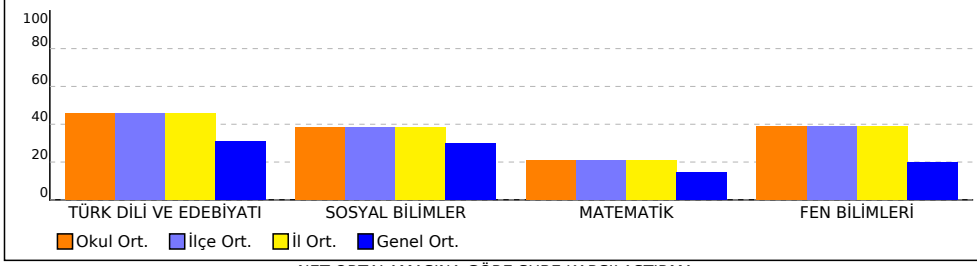

OKUL TEST BAZLI NET LİSTESİ (TYT sıralı)

													KATILIMLAR											
İL		İLÇE		OKUL					SINAV ADI				Okul	İlçe	İl	Genel								
BAYBURT		BAYBURT MERKEZ		Rekabet Kurumu Kız Anadolu Lisesi					11. SINIF 1. DENEME				94	94	94	917								
Sıra	Ö.No	İsim	Türk Sınıfı	TÜRK DİLİ VE EDEBİYATI			SOSYAL BİLİMLER			MATEMATİK			FEN BİLİMLERİ			Toplam			TYT					
				D	Y	N	D	Y	N	D	Y	N	D	Y	N	D	Y	N	Puan	Sn	Okul	İlçe	İl	Genel
Genel Ortalama				15,1	10,5	12,46	14,5	10,4	11,88	7,6	7,0	5,82	10,1	8,5	7,96	47,2	36,4	38,12	183,330					
Okul Ortalaması				20,9	10,2	18,31	17,5	9,0	15,27	10,8	10,3	8,26	18,1	10,2	15,58	67,4	39,7	57,42	225,490					

TESTLERİ NET ORTALAMALARINA GÖRE KIYASLAMA