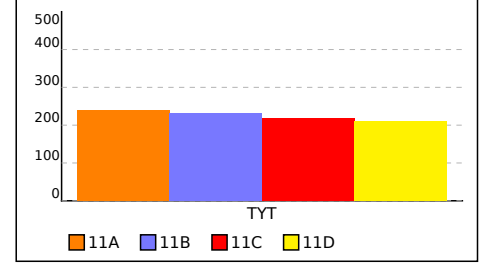

TESTLERİ NET ORTALAMALARINA GÖRE KIYASLAMA

PUAN ORT. GÖRE KIYAS

NET ORTALAMASINA GÖRE ŞUBE KARŞILAŞTIRMA

PUANA GÖRE ŞUBE KIYAS

OKUL TEST BAZLI NET LİSTESİ (TYT sıralı)

İL		İLÇE		OKUL									SINAV ADI									KATILIMLAR			
																						Okul	İlçe	İl	Genel
BAYBURT		BAYBURT MERKEZ		Rekabet Kurumu Kız Anadolu Lisesi									10. SINIF 1. DENEME									114	114	114	1588
Sıra	Ö.No	İsim	Türk Sınıf	TÜRK DİLİ VE EDEBİYATI			SOSYAL BİLİMLER			MATEMATİK			FEN BİLİMLERİ			Toplam			TYT						
				D	Y	N	D	Y	N	D	Y	N	D	Y	N	D	Y	N	Puan	Sn	Okul	İlçe	İl	Genel	
Genel Ortalama				12,3	10,0	9,79	12,3	9,4	9,94	6,9	9,5	4,54	8,5	10,6	5,80	39,9	39,5	30,07	220,390						
Okul Ortalaması				13,9	9,0	11,62	12,7	9,2	10,34	6,4	8,8	4,17	9,2	10,7	6,51	42,1	37,8	32,64	225,840						
97	10	HACER ÇELİK	10D	11	9	8,75	6	13	2,75	6	12	3,00	2	13	-1,25	25	47	13,25	166,993	24	97	97	97	1101	
98	117	SELDA ERASLAN	10C	7	18	2,50	17	8	15,00	4	18	-0,50	11	14	7,50	39	58	24,50	166,010	24	98	98	98	1111	
99	88	FATMANUR GÜL	10D	9	16	5,00	12	12	9,00	4	14	0,50	9	15	5,25	34	57	19,75	164,088	25	99	99	99	1124	
100	323	MÜSEMMA TURGUT	10D	9	13	5,75	10	8	8,00	2	2	1,50	4	8	2,00	25	31	17,25	163,780	26	100	100	100	1129	
101	71	ELİF TMLL	10B	10	12	7,00	8	17	3,75	2	7	0,25	9	12	6,00	29	48	17,00	161,008	24	101	101	101	1149	
102	85	YASEMİN ÇAKIR	10B	7	12	4,00	11	13	7,75	2	2	1,50	6	5	4,75	26	32	18,00	160,693	25	102	102	102	1152	
103	99	MÜNTEHA AÇIKGÖZ	10D	10	13	6,75	11	13	7,75	1	8	-1,00	7	10	4,50	29	44	18,00	158,950	27	103	103	103	1167	
104	341	NAZLICAN ARASLI	10B	8	13	4,75	12	12	9,00	3	7	1,25	5	15	1,25	28	47	16,25	158,025	26	104	104	104	1173	
105	300	KÜBRA AKDAĞ	10B	11	14	7,50	11	13	7,75	0	6	-1,50	6	15	2,25	28	48	16,00	154,488	27	105	105	105	1196	
106	315	BUSEGÜL DEMİR	10C	4	17	-0,25	14	6	12,50	3	4	2,00	6	7	4,25	27	34	18,50	153,198	25	106	106	106	1206	
107	0	SEMANUR KURTOĞLU	10C	12	13	8,75	9	16	5,00	1	9	-1,25	6	19	1,25	28	57	13,75	152,950	26	107	107	107	1208	
108	257	MELİKE MİDİLLİ	10A	9	11	6,25	7	7	5,25	0	3	-0,75	7	8	5,00	23	29	15,75	152,693	28	108	108	108	1209	
109	302	RABİA ÇEİİK	10A	12	13	8,75	8	16	4,00	3	14	-0,50	4	18	-0,50	27	61	11,75	150,835	29	109	109	109	1227	
110	316	ZEYNEP YILDIRIM	10D	12	9	9,75	8	14	4,50	2	15	-1,75	3	17	-1,25	25	55	11,25	147,890	28	110	110	110	1251	
111	97	FEYZANUR ÇELİKKANA	10B	10	13	6,75	6	16	2,00	2	10	-0,50	6	18	1,50	24	57	9,75	140,255	28	111	111	111	1312	
112	342	YAGMUR AZGIN	10B	7	10	4,50	8	11	5,25	1	12	-2,00	5	15	1,25	21	48	9,00	127,563	29	112	112	112	1397	
113	307	CEYDA TOPYAY	10C	5	13	1,75	4	14	0,50	3	7	1,25	0	12	-3,00	12	46	0,50	111,183	27	113	113	113	1462	
114	102	LALE BUSEM KABAN	10A	3	20	-2,00	7	15	3,25	3	7	1,25	0	5	-1,25	13	47	1,25	103,325	30	114	114	114	1478	