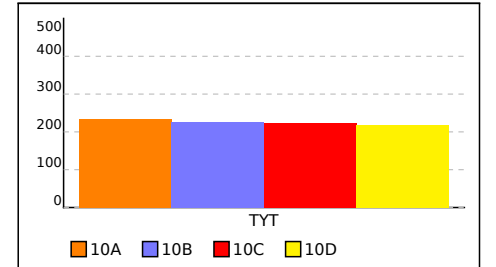

TESTLERİ NET ORTALAMALARINA GÖRE KIYASLAMA

PUAN ORT. GÖRE KIYAS

NET ORTALAMASINA GÖRE ŞUBE KARŞILAŞTIRMA

PUANA GÖRE ŞUBE KIYAS

OKUL TEST BAZLI NET LİSTESİ (TYT sıralı)

														KATILIMLAR										
İL		İLÇE		OKUL						SINAV ADI						Okul	İlçe	İl	Genel					
BAYBURT		BAYBURT MERKEZ		Rekabet Kurumu Kız Anadolu Lisesi						9. SINIF 1. DENEME						102	102	102	1767					
Sıra	Ö.No	İsim	TYT Sınıf	TÜRK DİLİ VE EDEBİYATI			SOSYAL BİLİMLER			MATEMATİK			FEN BİLİMLERİ			Toplam			TYT					
				D	Y	N	D	Y	N	D	Y	N	D	Y	N	D	Y	N	Puan	Sn	Okul	İlçe	İl	Genel
Genel Ortalama				15,1	6,9	13,40	13,1	9,2	10,78	8,7	7,8	6,77	10,7	9,0	8,47	47,7	32,9	39,42	259,010					
Okul Ortalaması				15,7	5,9	14,23	13,3	8,7	11,17	8,8	7,0	7,09	12,2	8,4	10,10	50,1	29,9	42,59	267,370					
97	178	HAFİZE KAYA	-9C	13	10	10,50	11	14	7,50	6	12	3,00	7	18	2,50	37	54	23,50	196,745	31	97	97	97	1385
98	205	ÖZLEM NUR TERZİ	-9C	13	9	10,75	11	12	8,00	4	6	2,50	6	14	2,50	34	41	23,75	196,275	32	98	98	98	1392
99	339	NURSEMA TÛTÛNE K E	-9A	12	7	10,25	8	10	5,50	3	5	1,75	8	8	6,00	31	30	23,50	190,978	34	99	99	99	1435
100	150	ESMANUR ARSLAN	-9B	11	8	9,00	12	5	10,75	1	11	-1,75	7	14	3,50	31	38	21,50	171,163	34	100	100	100	1533
101	964	AÇELYA DEMİR	-9A	7	16	3,00	0	1	-0,25	3	4	2,00	4	6	2,50	14	27	7,25	132,925	35	101	101	101	1648
102	20	SEDANUR TEMEL	-9C	4	19	-0,75	7	16	3,00	4	12	1,00	2	20	-3,00	17	67	0,25	103,425	33	102	102	102	1702