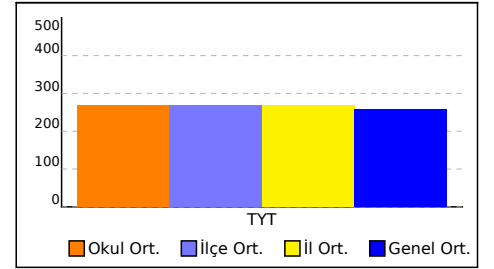

PUAN ORT. GÖRE KIYAS