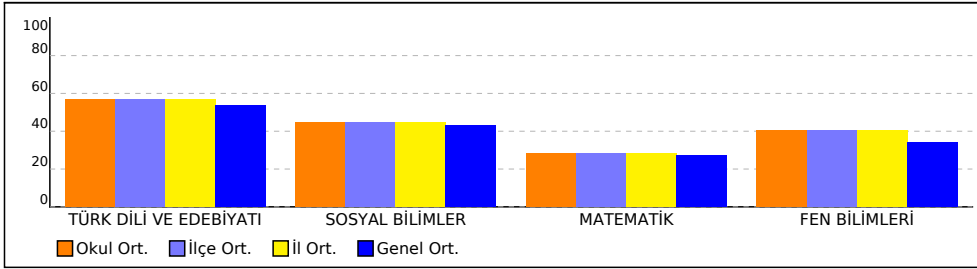

OKUL TEST BAZLI NET LİSTESİ (TYT sıralı)

														KATILIMLAR										
İL		İLÇE		OKUL						SINAV ADI						Okul	İlçe	İl	Genel					
BAYBURT		BAYBURT MERKEZ		Rekabet Kurumu Kız Anadolu Lisesi						9. SINIF 1. DENEME						102	102	102	1767					
Sıra	Ö.No	İsim	TYT Sınıf	TÜRK DİLİ VE EDEBİYATI			SOSYAL BİLİMLER			MATEMATİK			FEN BİLİMLERİ			Toplam			TYT					
				D	Y	N	D	Y	N	D	Y	N	D	Y	N	D	Y	N	Puan	Sn	Okul	İlçe	İl	Genel
Genel Ortalama				15,1	6,9	13,40	13,1	9,2	10,78	8,7	7,8	6,77	10,7	9,0	8,47	47,7	32,9	39,42	259,010					
Okul Ortalaması				15,7	5,9	14,23	13,3	8,7	11,17	8,8	7,0	7,09	12,2	8,4	10,10	50,1	29,9	42,59	267,370					
97	178	HAFİZE KAYA	-9C	13	10	10,50	11	14	7,50	6	12	3,00	7	18	2,50	37	54	23,50	196,745	31	97	97	97	1385
98	205	ÖZLEM NUR TERZİ	-9C	13	9	10,75	11	12	8,00	4	6	2,50	6	14	2,50	34	41	23,75	196,275	32	98	98	98	1392
99	339	NURSEMA TÛTÛNE K E	-9A	12	7	10,25	8	10	5,50	3	5	1,75	8	8	6,00	31	30	23,50	190,978	34	99	99	99	1435
100	150	ESMANUR ARSLAN	-9B	11	8	9,00	12	5	10,75	1	11	-1,75	7	14	3,50	31	38	21,50	171,163	34	100	100	100	1533
101	964	AÇELYA DEMİR	-9A	7	16	3,00	0	1	-0,25	3	4	2,00	4	6	2,50	14	27	7,25	132,925	35	101	101	101	1648
102	20	SEDANUR TEMEL	-9C	4	19	-0,75	7	16	3,00	4	12	1,00	2	20	-3,00	17	67	0,25	103,425	33	102	102	102	1702

TESTLERİ NET ORTALAMALARINA GÖRE KIYASLAMA